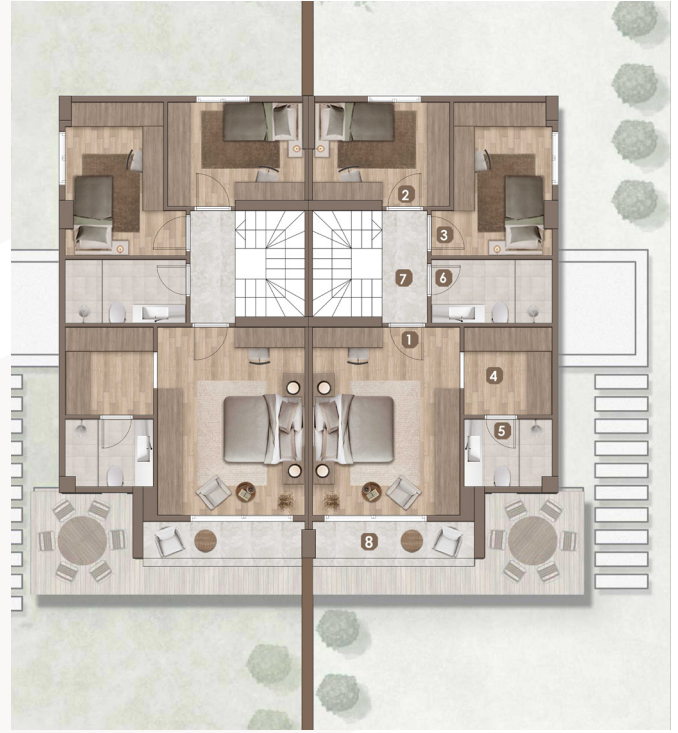

4+1 VİLLA

NET: 135.50 M² | BALON DAHİL NET : 161.40 M² | BRÜT: 257.10 M²

ZEMİM KATI

1 SALON	28.20 M ²	4 WC	3.70 M ²
2 MUTFAK.....	14.05 M ²	5 ZEMİN TERAS....	10.45 M ²
3 ANTRE	13.15 M ²		

NORMAL KATI

1 E. YATAK O.	16.55 M ²	5 E. BANYO	3.55 M ²
2 YATAK O.	8.30 M ²	6 BANYO	4.60 M ²
3 YATAK O.	9.50 M ²	7 HOL	3.05 M ²
4 GİYİNME O.	4.60 M ²	8 BALKON	4.35 M ²

ÇATI KATI

1 SALAN + MUTE... ..	17.65 M ²	4 BANYO	4.00 M ²
2 ARDIYE	2.65 M ²	5 TERAS.... ..	11.10 M ²
3 HOL	2.00 M ²		

ARSA ALANI: 215.00M²