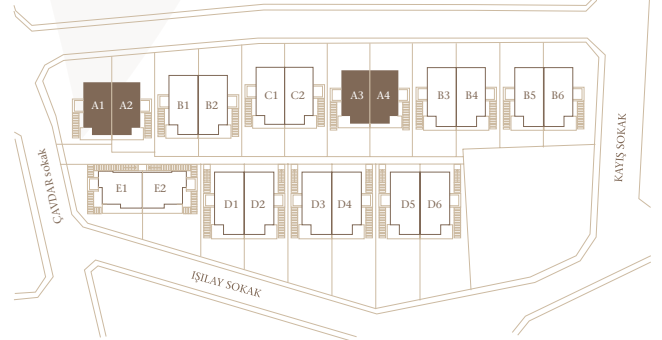

4+1 VİLLA

NET: 135.50 M² | BALON DAHİL NET : 161.40 M² | BRÜT: 257.10 M²

ZEMİM KATI

1 SALON	28.20 M ²	4 WC	3.70 M ²
2 MUTFAK.....	14.05 M ²	5 ZEMİN TERAS....	10.45 M ²
3 ANTRE	13.15 M ²		

NORMAL KATI

1 E. YATAK O.	16.55 M ²	5 E. BANYO	3.55 M ²
2 YATAK O.	8.30 M ²	6 BANYO	4.60 M ²
3 YATAK O.	9.50 M ²	7 HOL	3.05 M ²
4 GİYİNME O.	4.60 M ²	8 BALKON	4.35 M ²

ÇATI KATI

1 SALAN + MUTE... ..	17.65 M ²	4 BANYO	4.00 M ²
2 ARDIYE	2.65 M ²	5 TERAS.... ..	11.10 M ²
3 HOL	2.00 M ²		

ARSA ALANI: 215.00M²