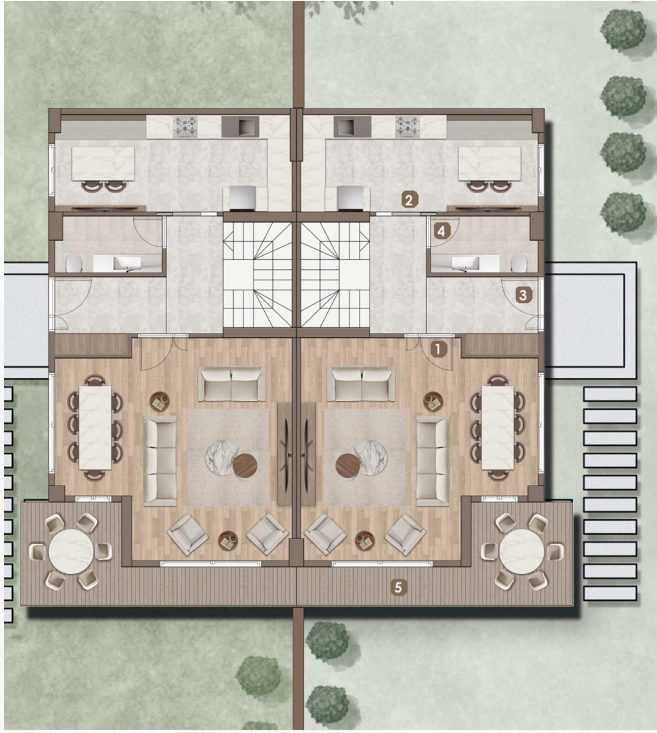

4+1 VİLLA

NET: 135.50 M² | BALON DAHİL NET : 161.40 M² | BRÜT: 257.10 M²

ZEMİM KATI

1 SALON	28.20 M ²	4 WC	3.70 M ²
2 MUTFAK.....	14.05 M ²	5 ZEMİN TERAS....	10.45 M ²
3 ANTRE	13.15 M ²		

NORMAL KATI

1 E. YATAK O.	16.55 M ²	5 E. BANYO	3.55 M ²
2 YATAK O.	8.30 M ²	6 BANYO	4.60 M ²
3 YATAK O.	9.50 M ²	7 HOL	3.05 M ²
4 GİYİNME O.	4.60 M ²	8 BALKON	4.35 M ²

ÇATI KATI

1 SALAN + MUTE... ..	17.65 M ²	4 BANYO	4.00 M ²
2 ARDIYE	2.65 M ²	5 TERAS.... ..	11.10 M ²
3 HOL	2.00 M ²		

ARSA ALANI: 215.00M²