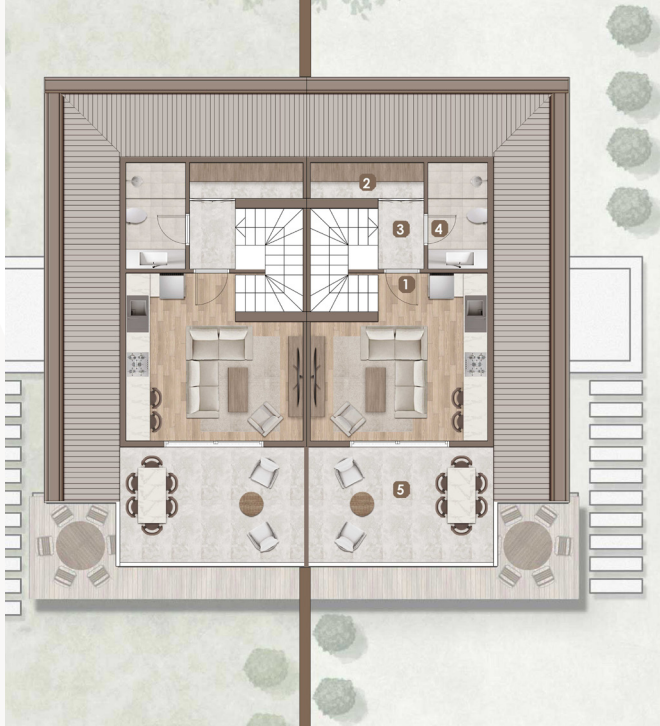

4+1 VİLLA

NET: 135.50 M² | BALON DAHİL NET : 161.40 M² | BRÜT: 257.10 M²

ZEMİM KATI

1 SALON	28.20 M ²	4 WC	3.70 M ²
2 MUTFAK.....	14.05 M ²	5 ZEMİN TERAS....	10.45 M ²
3 ANTRE	13.15 M ²		

NORMAL KATI

1 E. YATAK O.	16.55 M ²	5 E. BANYO	3.55 M ²
2 YATAK O.	8.30 M ²	6 BANYO	4.60 M ²
3 YATAK O.	9.50 M ²	7 HOL	3.05 M ²
4 GİYİNME O.	4.60 M ²	8 BALKON	4.35 M ²

ÇATI KATI

1 SALAN + MUTE... ..	17.65 M ²	4 BANYO	4.00 M ²
2 ARDIYE	2.65 M ²	5 TERAS.... ..	11.10 M ²
3 HOL	2.00 M ²		

ARSA ALANI: 215.00M²